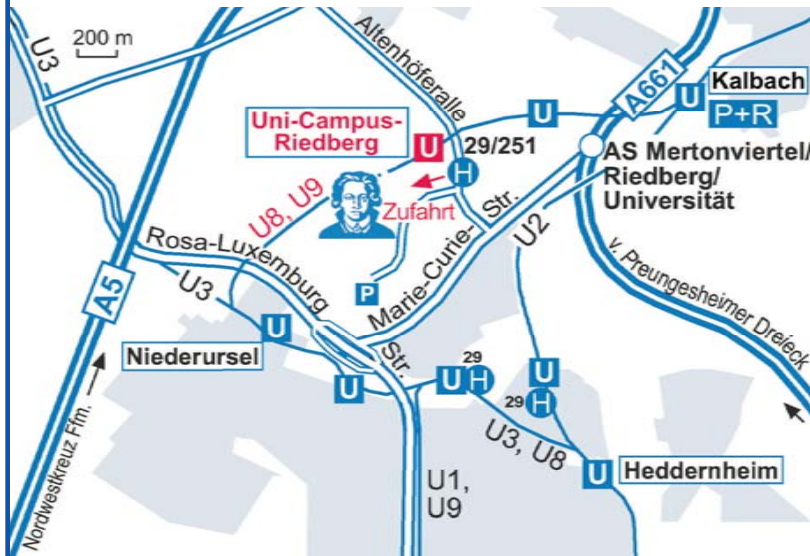

## Den Campus Riedberg erreichen Sie

- mit dem Auto:

- ab Miquelallee (A66) über die Rosa Luxemburg-Straße,
- über die A661 Abfahrt „Mertonviertel/ Riedberg / Universität“ über die Marie-Curie-Str. Richtung „Riedberg / Universität/ MPI“ auf die Altenhöferallee

- mit öffentlichen Verkehrsmitteln:

- U-Bahn U8 oder U9 bis Haltestelle „Uni Campus Riedberg“

Zur Orientierung innerhalb des Campus Riedberg empfehlen wir den [Lageplan](#)